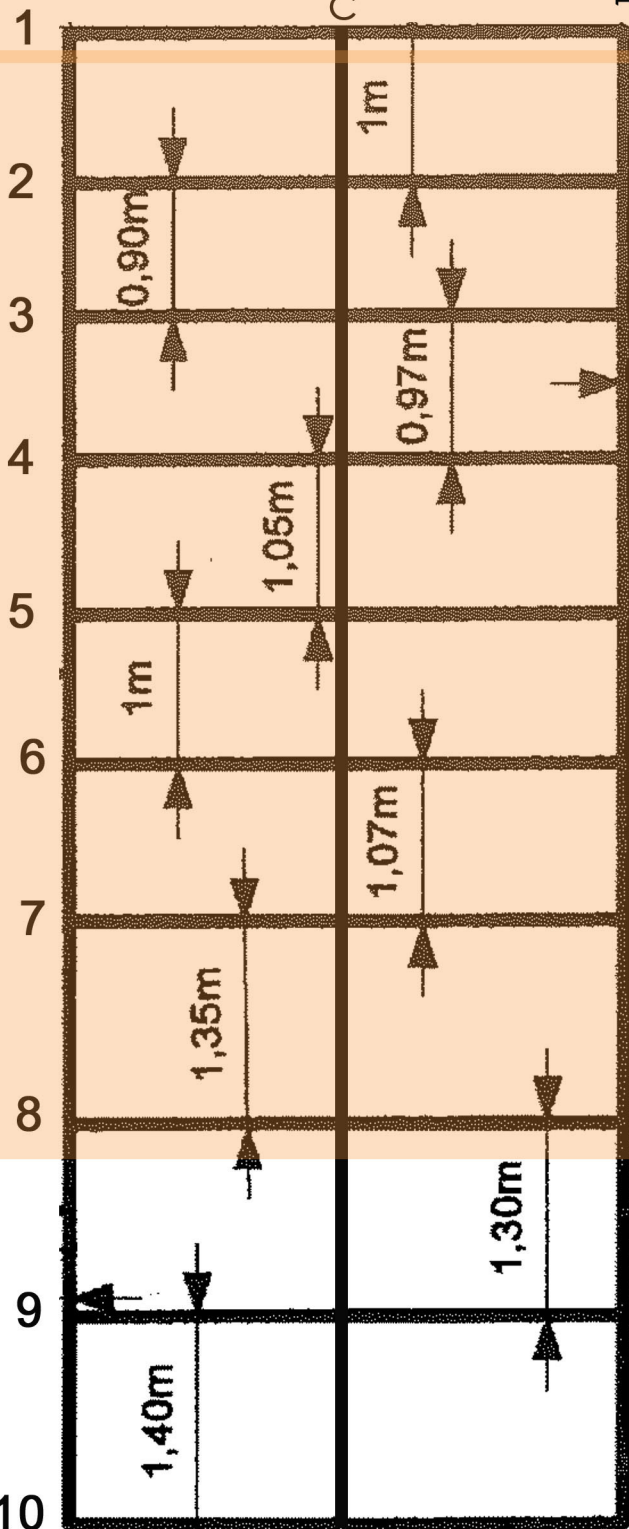

SAS électrique

Gradateurs  
2 blocs de 12 circuits

Hauteur grill > 3,75m

Hauteur perche c : 4,44m

Hauteur barre A et E : 3,17m

# FICHE IMPLANTATION

Théâtre de la Grange-Brive

1,77 m

Escalier vers loge RDC

A

C

E

8,70m  
ouverture  
plateau

Plateau 8,10M

Porte entrée public

Gradins

11

Régie (2,70m du sol)

Echelle 1.200